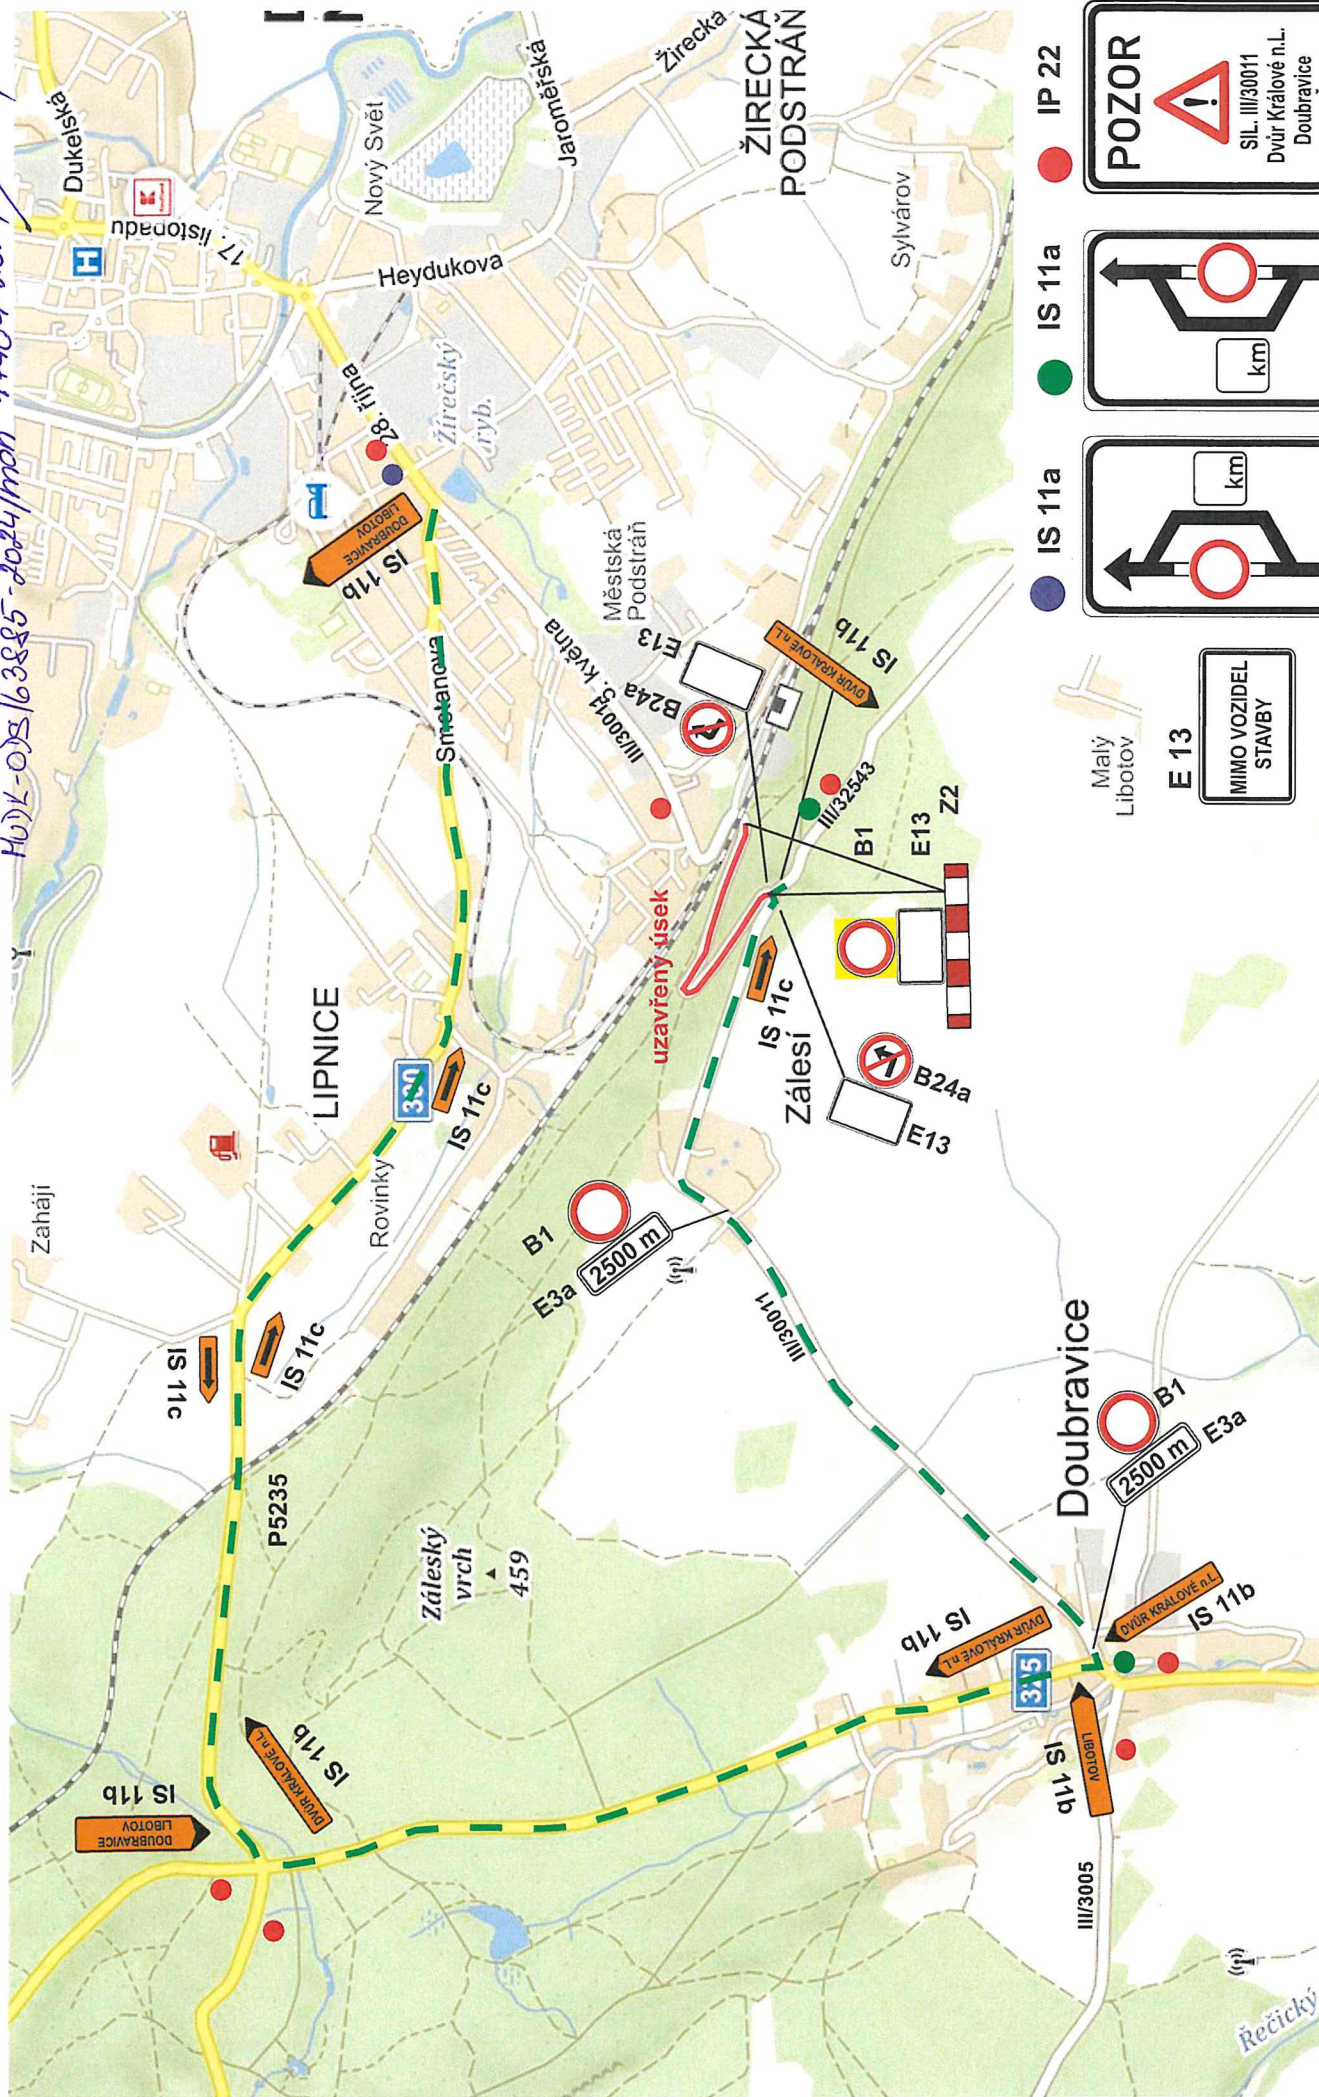

**III/30011 Dvůr Králové n.L. - Zálesí - Doubravice - oprava silnice
termín : 6.5.2024 - 8.9.2024 - prodloužení termínu do 13.10.2024**

MĚSTSKÝ ÚŘAD
Dvůr Králové nad Labem
odbor dopravní a správní

MOK-O/S 163885-2024/mch 1404-2024

IP 22 ●

IS 11a ●

IS 11a ●

E 13

MIMO VOZIDEL STAVBY

POZOR
SIL. III/30011
Dvůr Králové n.L.
Doubravice
UZAVŘENA