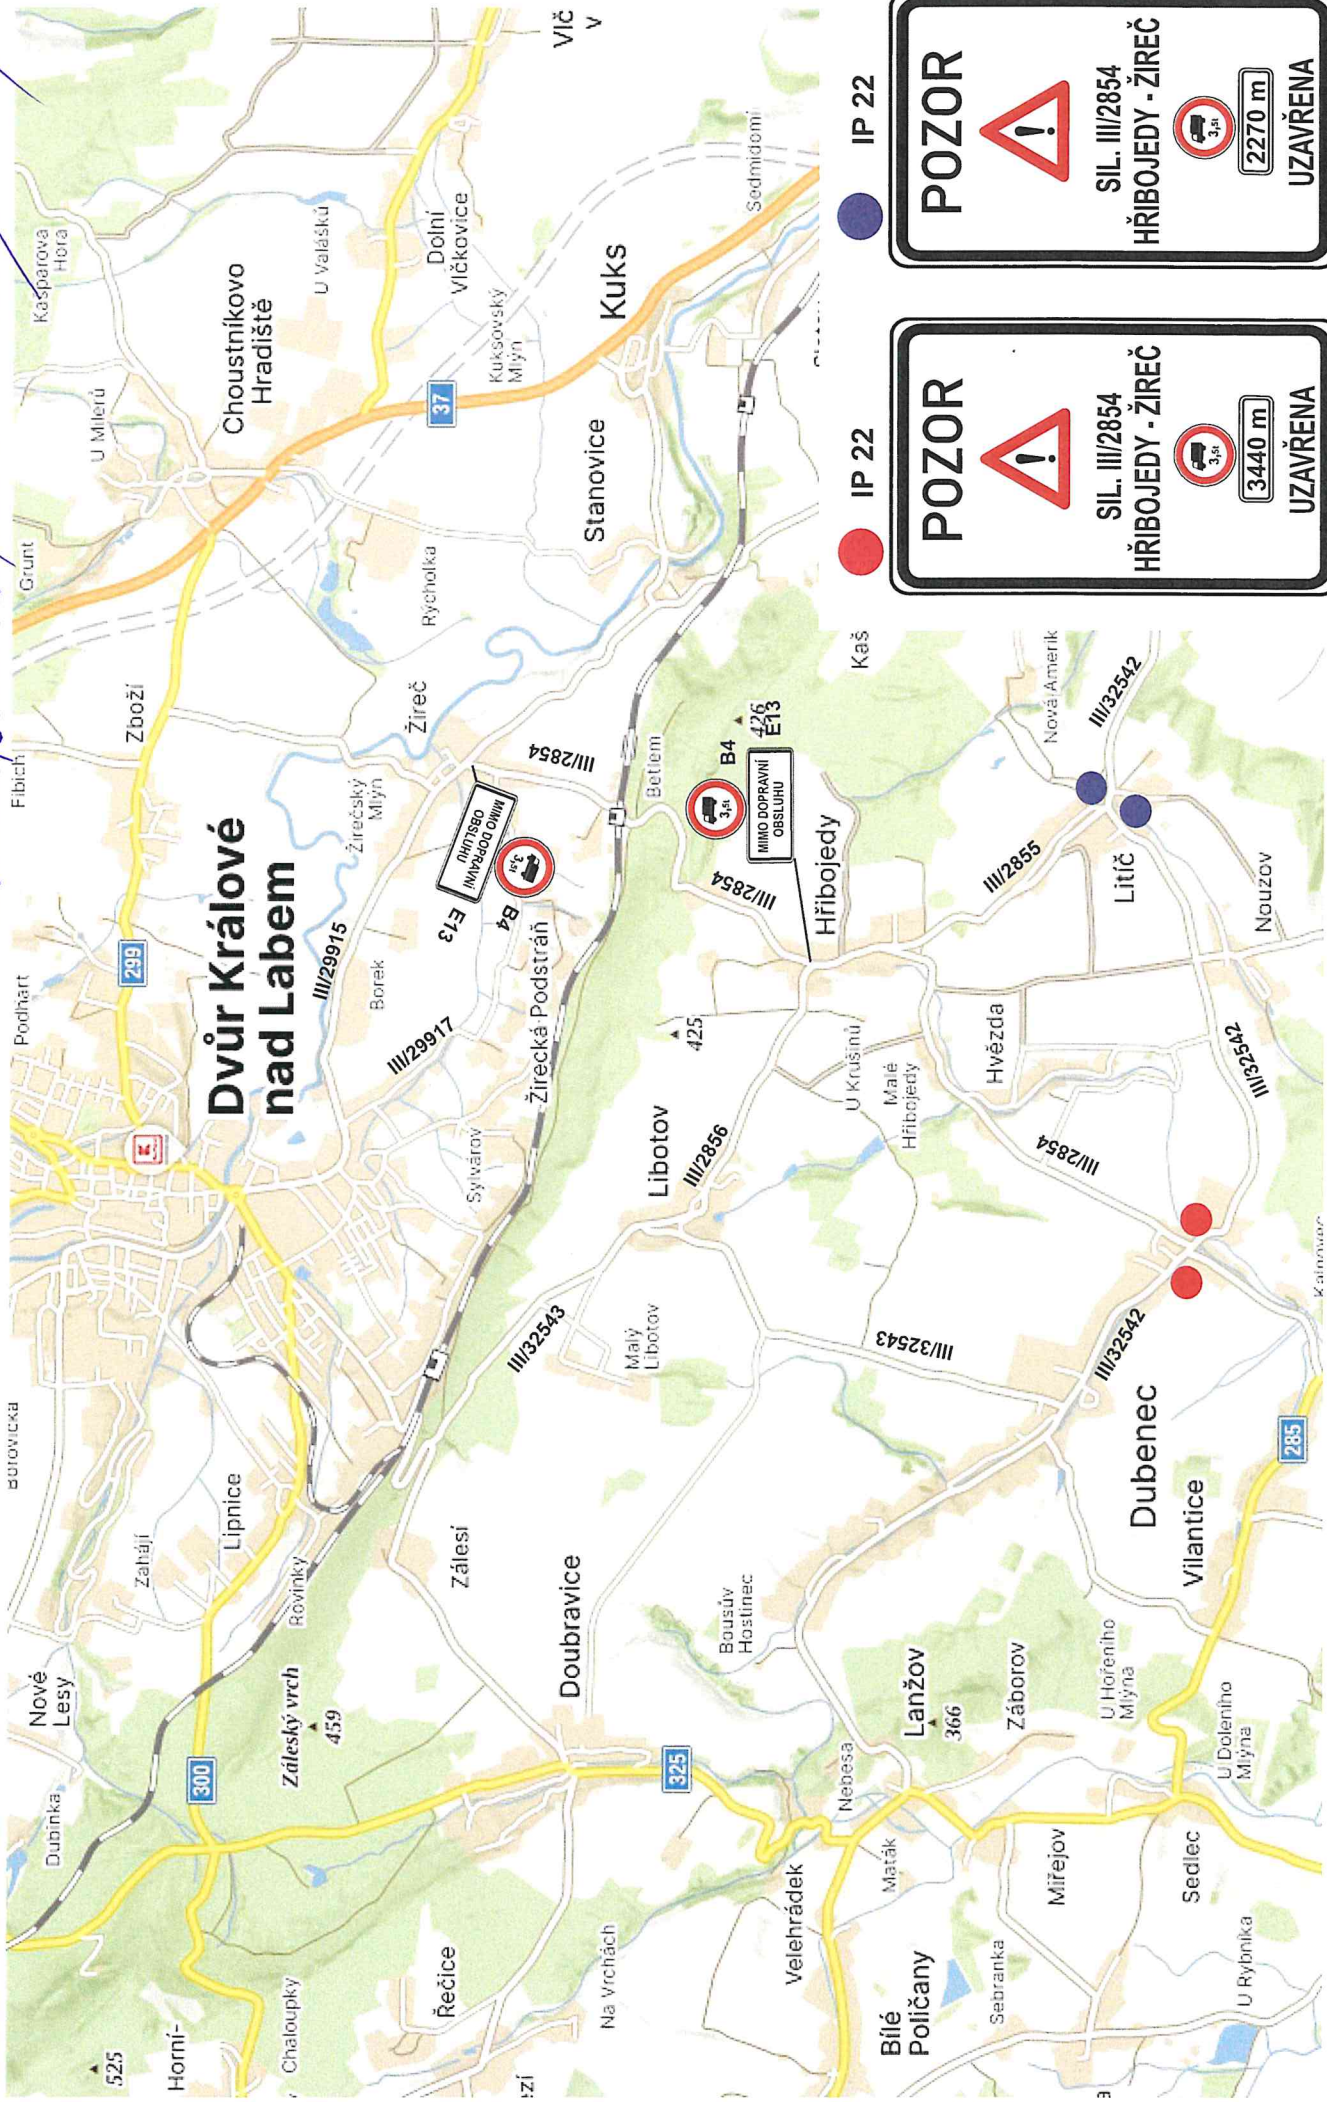

III/30011 Dvůr Králové n.L. - Zálesí - Doubravice - oprava silnice - termín : 6.5.2024 - 8.9.2024 - prodloužení termínu do 13.10.2024

MĚSTSKÝ ÚŘAD
Dvůr Králové nad Labem
odbor dopravní a správní

MVL-ODS / 62885-2024/mob. 17404-2024

● IP 22

● IP 22

POZOR
SIL. III/2854
HŘIBOJEDY - ŽIREČ
3,5t
3440 m
UZAVŘENA

POZOR
SIL. III/2854
HŘIBOJEDY - ŽIREČ
3,5t
2270 m
UZAVŘENA

**III/30011 Dvůr Králové n.L. - Zálesí - Doubravice - oprava silnice
termín : 6.5.2024 - 8.9.2024 - prodloužení termínu do 13.10.2024**

MĚSTSKÝ ÚŘAD
Dvůr Králové nad Labem
odbor dopravní a správní

MOK-O/S 163885-2024/mch 1404-2024

IP 22 ●

IS 11a ●

IS 11a ●

E 13

MIMO VOZIDEL STAVBY

POZOR
SIL. III/30011
Dvůr Králové n.L.
Doubravice
UZAVŘENA