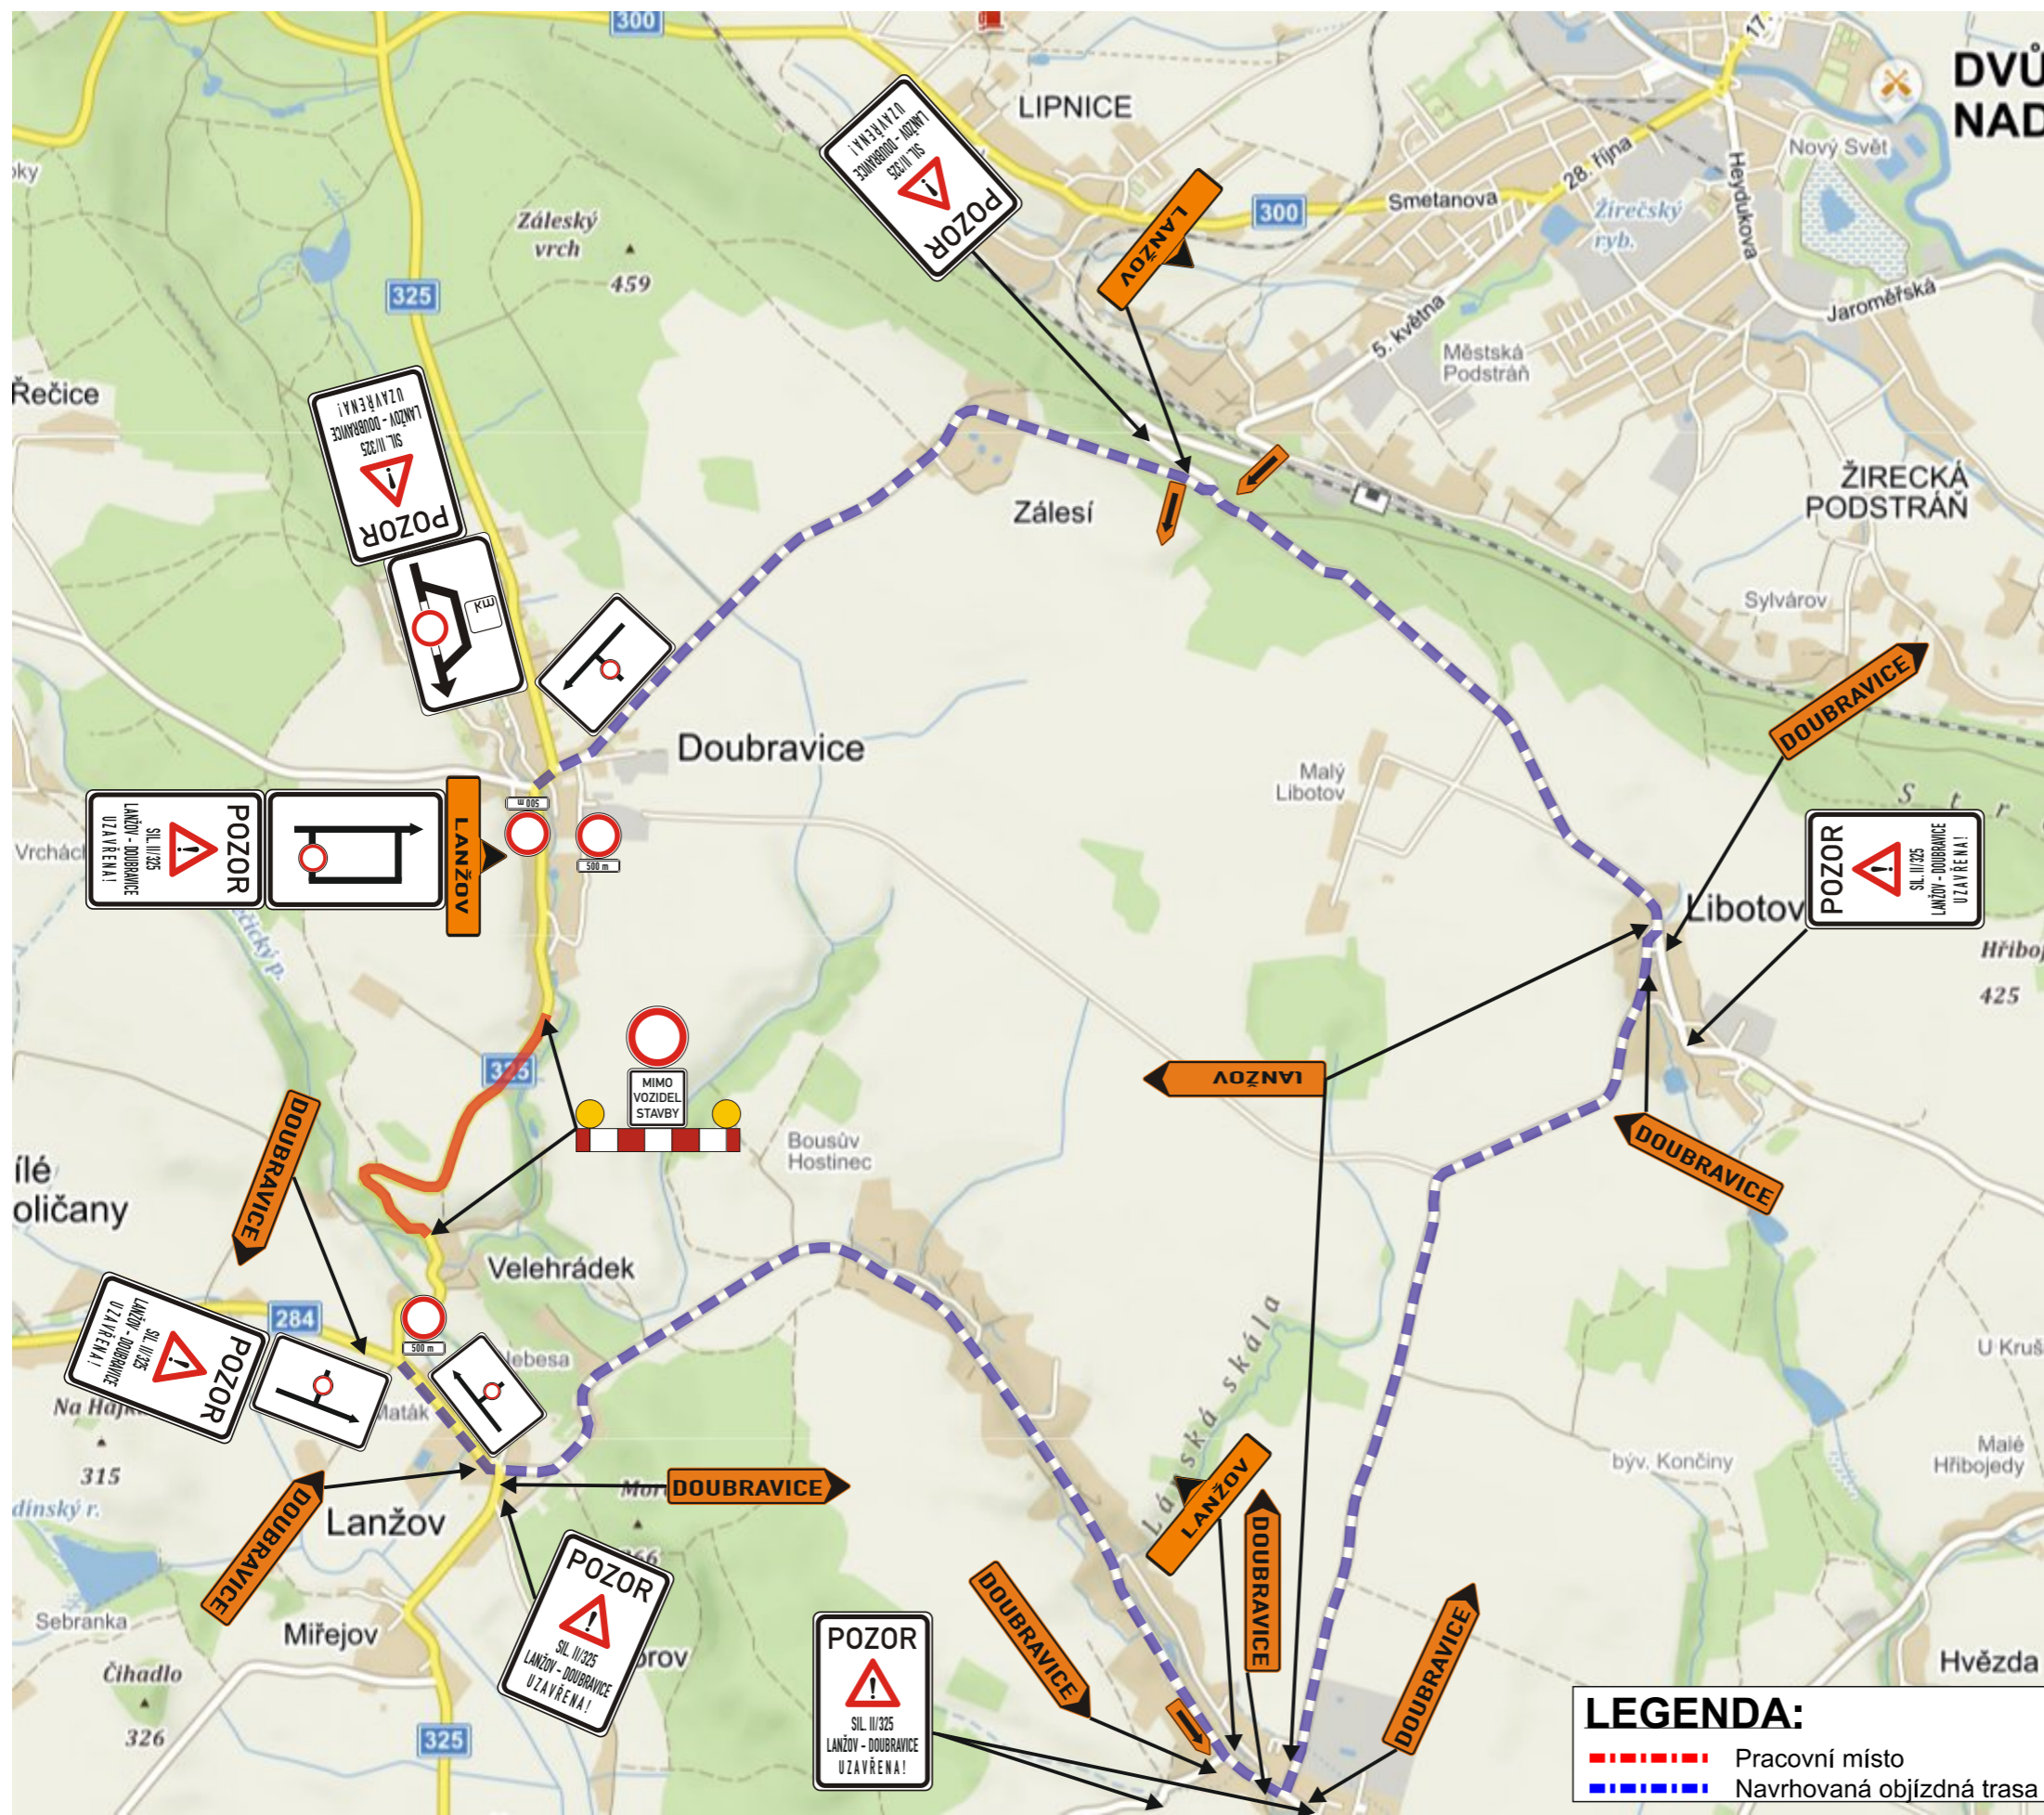

Uzavírka sil. II/325 v úseku Lanžov - Doubravice

Termín: od 3.9.2018 do 28.10.2018.

LEGENDA:
 - - - - - Pracovní místo
 - - - - - Navrhovaná objízdná trasa

OBJEDNATEL: Královohradecký kraj	NÁZEV AKCE: II/325 Velký Vřešťov - Hostinné, Letapa
Královohradecký kraj Pivovarské náměstí 1245 500 03 Hradec Králové	ČÁST / STAVEBNÍ OBJEKT: ZÁSADY ORGANIZACE VÝSTAVBY
	PŘÍLOHA: DOPRAVNĚ INŽENÝRSKÁ OPATŘENÍ - část 3